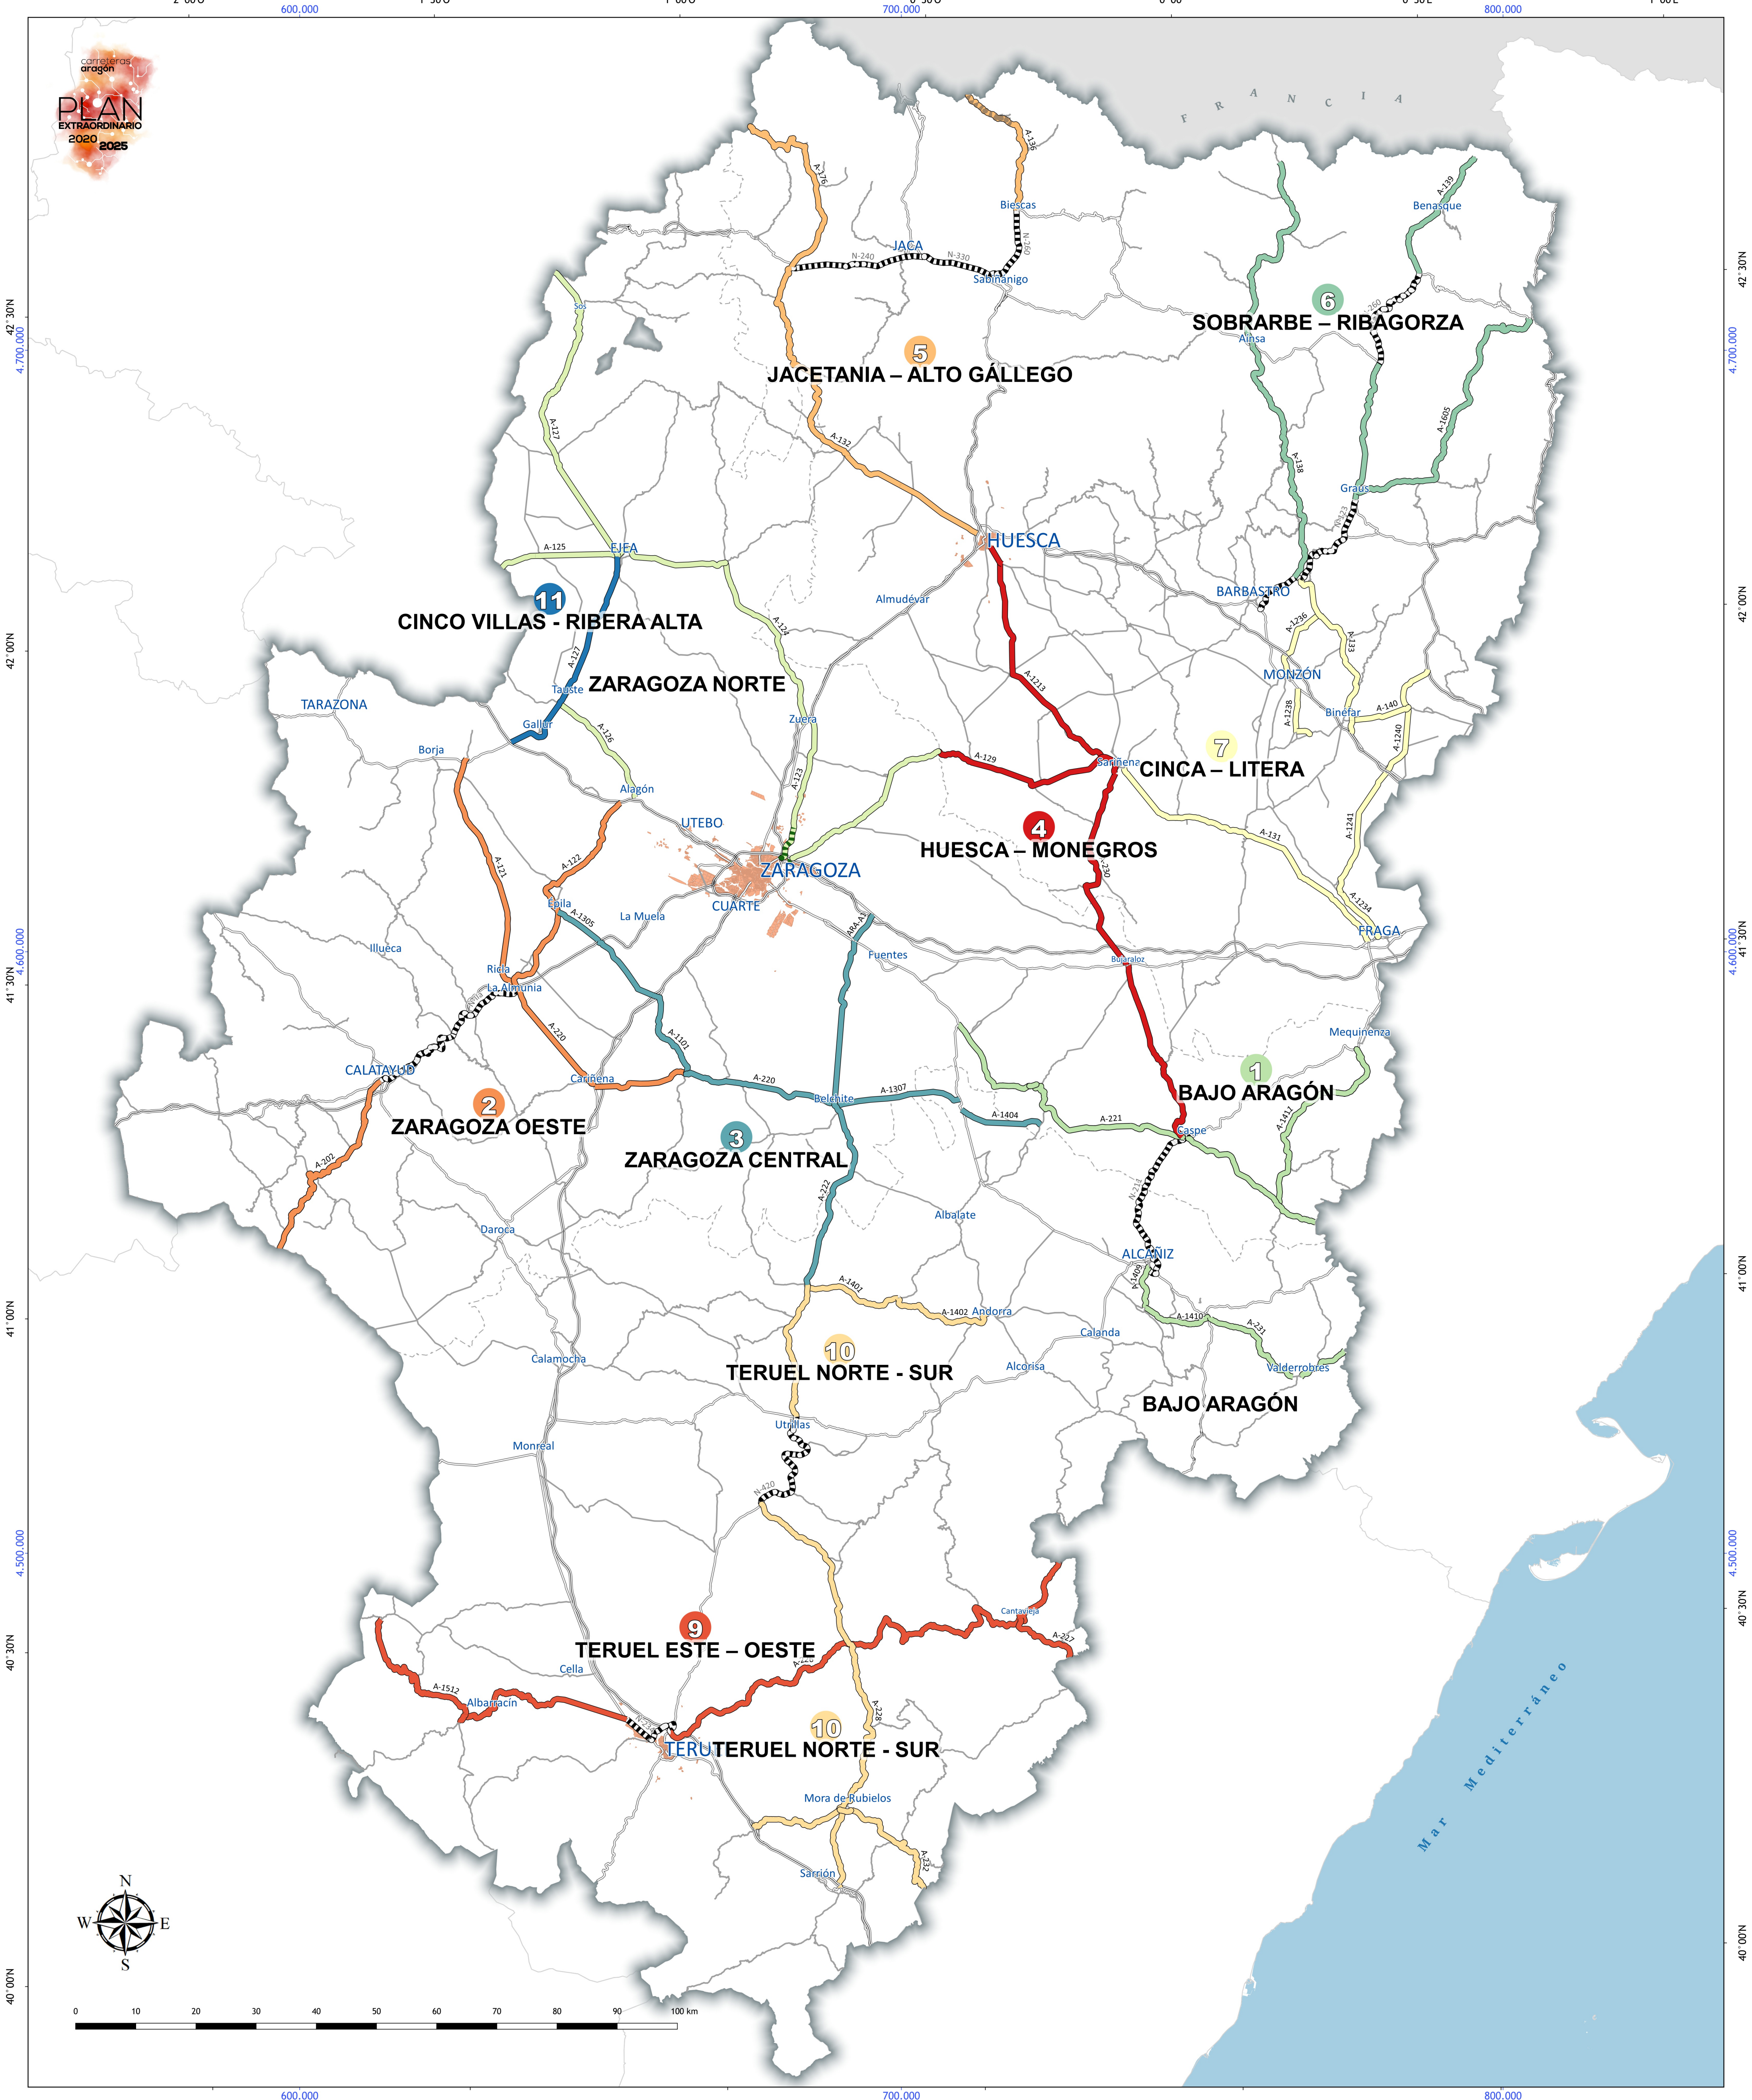

2°00' 600,000 1°30' 1°00' 0°30' 0'00' 0°30'E 800,000 1°00'E

LEYENDA

Red de Carreteras de Aragón	5. Jacetania - Alto Gállego Consv. no inc.	11. Cinco Villas - Ribera Alta	Continuidad Itinerarios por CN
Itinerarios	6. Sobrarbe - Ribagorza	Otras Ctras. RAA	
1. Bajo Aragón	7. Cinca - Litera	Red de Carreteras del Estado	Signos convencionales
2. Zaragoza Oeste	8. Zaragoza Norte	Autopistas y Autovías	Límite Autonómico
3. Zaragoza Central	9. Teruel Este - Oeste	Nacionales	Límite provincial
4. Huesca - Monegros	10. Teruel Norte - Sur	Resto	Núcleo población
5. Jacetania - Alto Gállego			

OBSERVACIONES

Proyección cartográfica: EPSG:25830
Fuentes de la información: Itinerarios_220329.gpkg
Fecha del dato: NOV.-2022
Fecha de impresión: 22-11-2022
Elaboración: DGC
Formato original de diseño e impresión: A1